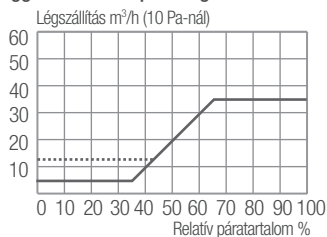

Jelleggörbék EMM típusú légbevezetők

A pontos jelleggörbék letölthető honlapunkról.