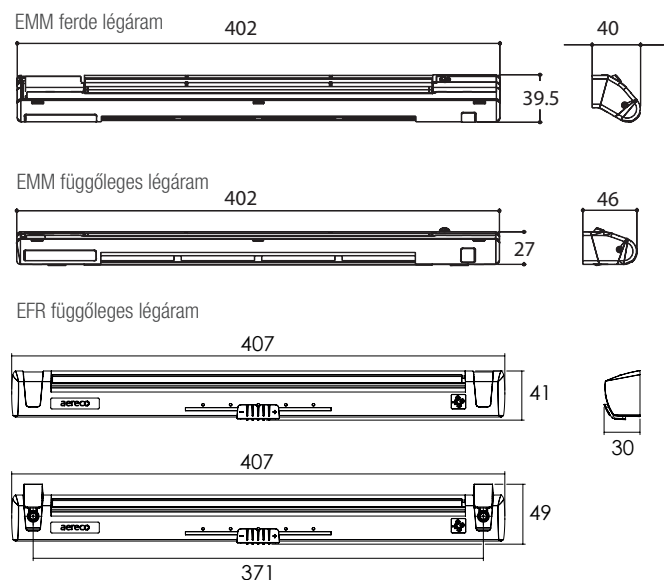

### Megjegyzés:

- Az EMM, EMF és EFR légbevezetők beépítésére vonatkozó további adatokat talál honlapunkon.
- A légbevezetőhöz külön kell külső oldali esővédő és/vagy rovarrácsot választani.

### Jelleggörbék EMM típusú légbevezetők

A pontos jelleggörbék letölthető honlapunkról.

### Jelleggörbék, méretek (mm)

Választható színek: fehér (RAL 9003)  tölgy (RAL 8001)  gesztenye (RAL 8017)