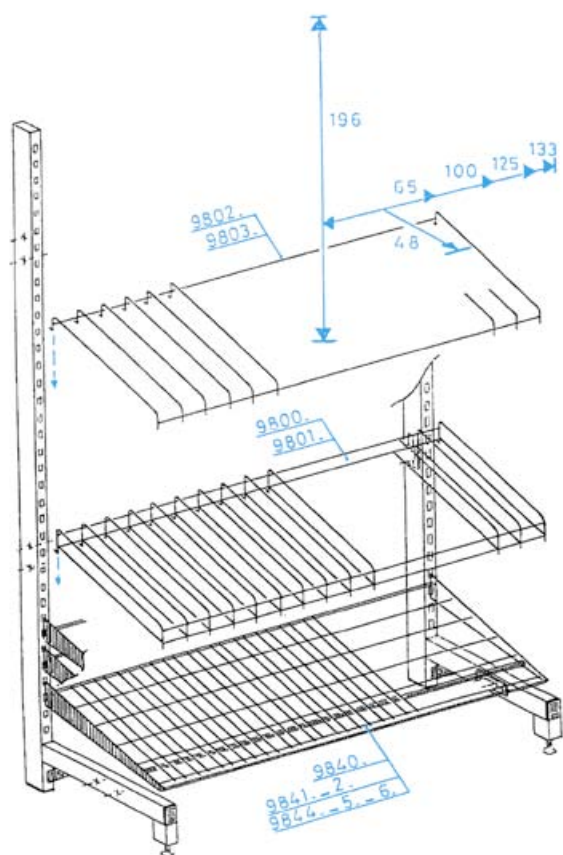

térfogat

200 ml
750 ml
200 ml
750 ml

megrendelő sz.

38 72 76
38 72 90
38 72 83
38 73 06

csomagolás

4
1
4
1

ÁLLVÁNYOK

 Név	Alkalmazás	Szélesség	megrendelő sz.
magas rács	400 ml	65 cm	98 001
magas rács	400 ml	100 cm	98 002
magas rács	150 ml	65 cm	98 011
magas rács	150 ml	100 cm	98 012
alacsony rács	400 ml	uni	98 021
alacsony rács	400 ml	65 cm	98 022
aprú lukú magas rács		100 cm	98 042
állványláb		uni	98 100
köztes elem		65 cm	98 201
köztes elem		100 cm	98 202
csavarkészlet szereléshez		65 cm	98 250
60 cm magas lyukacsos lemez		100 cm	98 301
60 cm magas lyukacsos lemez		65 cm	98 302
30 cm magas lyukacsos lemez		100 cm	98 311
30 cm magas lyukacsos lemez		100 cm	98 312
ferde polc	400 ml	65 cm	98 401
ferde polc	400 ml	100 cm	98 402
kompakt ferde polc	400 ml	100 cm	98 405
egyenes polc	400 ml	65 cm	98 421
egyenes polc	400 ml	100 cm	98 422
kompakt egyenes polc 1 spray	400 ml	100 cm	98 432
egyenes polc	150 ml	65 cm	98 461
egyenes polc	150 ml	100 cm	98 462
egyenes polc sűrű rácsozás	tömítőpaszták	65 cm	98 481
egyenes polc sűrű rácsozás	tömítőpaszták	100 cm	98 482
átlós rúd		65 cm	98 601
átlós rúd		100 cm	98 602
reklámtartó rúd		uni	98 606
reklámtartó		uni	98 610
KOMPAKT reklám		100 cm	DUN 001
MOTIP reklám		100 cm	DUN 011
STRIPING reklám		100 cm	DUN 015
ragasztófelület 17 mm		100 cm	DUN 044
ragasztófelület 26 mm		100 cm	DUN 045
ragasztófelület		65 cm	DUN 046
kompakt átalakító 1998			DUN 230
kompakt számok 224 CZ		100 cm	DUN 710
kompakt számok 420 CZ		100 cm	DUN 711
kompakt számok 672		100 cm	DUN 802
ceruzatartó állvány			D 08927
ceruzatartó			D 08 929
lyukacsos lemez kampók			D 0898 1
PVC - tár STRIPING - hez		100 cm	D 08 970
KOMPAKT színskála - legyező			K 4001