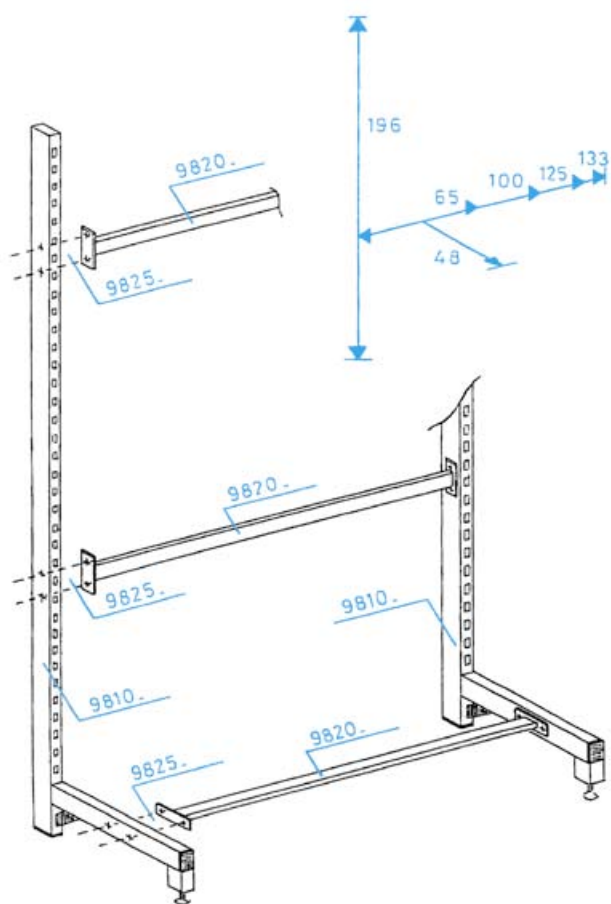

térfogat

200 ml
750 ml
200 ml
750 ml

megrendelő sz.

38 72 76
38 72 90
38 72 83
38 73 06

csomagolás

4
1
4
1

ÁLLVÁNYOK

 Név	Alkalmazás	Szélesség	megrendelő sz.
magas rács	400 ml	65 cm	98 001
magas rács	400 ml	100 cm	98 002
magas rács	150 ml	65 cm	98 011
magas rács	150 ml	100 cm	98 012
alacsony rács	400 ml	uni	98 021
alacsony rács	400 ml	65 cm	98 022
aprú lukú magas rács		100 cm	98 042
állványláb		uni	98 100
köztes elem		65 cm	98 201
köztes elem		100 cm	98 202
csavarkészlet szereléshez		65 cm	98 250
60 cm magas lyukacsos lemez		100 cm	98 301
60 cm magas lyukacsos lemez		65 cm	98 302
30 cm magas lyukacsos lemez		100 cm	98 311
30 cm magas lyukacsos lemez		100 cm	98 312
ferde polc	400 ml	65 cm	98 401
ferde polc	400 ml	100 cm	98 402
kompakt ferde polc	400 ml	100 cm	98 405
egyenes polc	400 ml	65 cm	98 421
egyenes polc	400 ml	100 cm	98 422
kompakt egyenes polc 1 spray	400 ml	100 cm	98 432
egyenes polc	150 ml	65 cm	98 461
egyenes polc	150 ml	100 cm	98 462
egyenes polc sűrű rácsozás	tömítőpaszták	65 cm	98 481
egyenes polc sűrű rácsozás	tömítőpaszták	100 cm	98 482
átlós rúd		65 cm	98 601
átlós rúd		100 cm	98 602
reklámtartó rúd		uni	98 606
reklámtartó		uni	98 610
KOMPAKT reklám		100 cm	DUN 001
MOTIP reklám		100 cm	DUN 011
STRIPING reklám		100 cm	DUN 015
ragasztófelület 17 mm		100 cm	DUN 044
ragasztófelület 26 mm		100 cm	DUN 045
ragasztófelület		65 cm	DUN 046
kompakt átalakító 1998			DUN 230
kompakt számok 224 CZ		100 cm	DUN 710
kompakt számok 420 CZ		100 cm	DUN 711
kompakt számok 672		100 cm	DUN 802
ceruzatartó állvány			D 08927
ceruzatartó			D 08 929
lyukacsos lemez kampók			D 0898 1
PVC - tár STRIPING - hez		100 cm	D 08 970
KOMPAKT színskála - legyező			K 4001