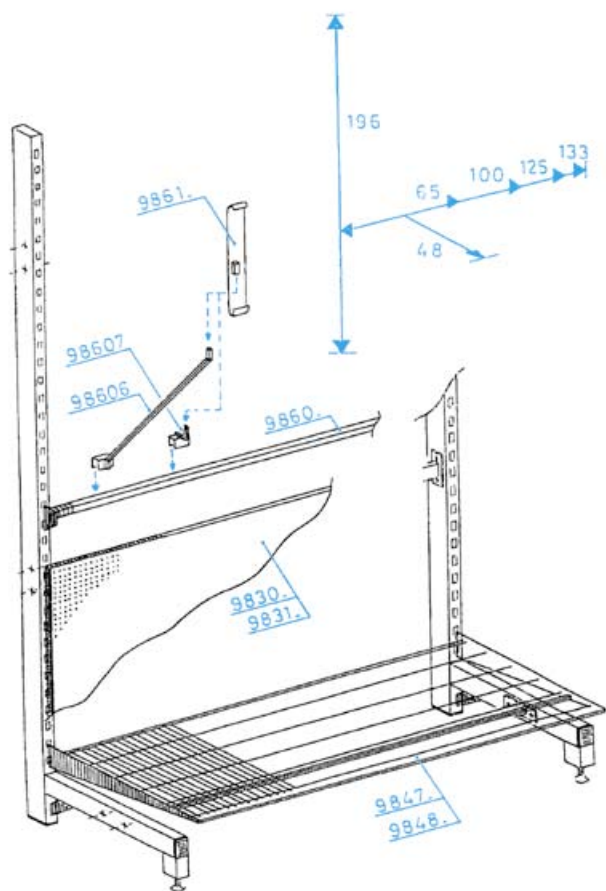

térfogat

200 ml
750 ml
200 ml
750 ml

megrendelő sz.

38 72 76
38 72 90
38 72 83
38 73 06

csomagolás

4
1
4
1

ÁLLVÁNYOK

 Név	Alkalmazás	Szélesség	megrendelő sz.
magas rács	400 ml	65 cm	98 001
magas rács	400 ml	100 cm	98 002
magas rács	150 ml	65 cm	98 011
magas rács	150 ml	100 cm	98 012
alacsony rács	400 ml	uni	98 021
alacsony rács	400 ml	65 cm	98 022
aprú lukú magas rács		100 cm	98 042
állványláb		uni	98 100
köztes elem		65 cm	98 201
köztes elem		100 cm	98 202
csavarkészlet szereléshez		65 cm	98 250
60 cm magas lyukacsos lemez		100 cm	98 301
60 cm magas lyukacsos lemez		65 cm	98 302
30 cm magas lyukacsos lemez		100 cm	98 311
30 cm magas lyukacsos lemez		100 cm	98 312
ferde polc	400 ml	65 cm	98 401
ferde polc	400 ml	100 cm	98 402
kompakt ferde polc	400 ml	100 cm	98 405
egyenes polc	400 ml	65 cm	98 421
egyenes polc	400 ml	100 cm	98 422
kompakt egyenes polc 1 spray	400 ml	100 cm	98 432
egyenes polc	150 ml	65 cm	98 461
egyenes polc	150 ml	100 cm	98 462
egyenes polc sűrű rácsozás	tömítőpaszták	65 cm	98 481
egyenes polc sűrű rácsozás	tömítőpaszták	100 cm	98 482
átlós rúd		65 cm	98 601
átlós rúd		100 cm	98 602
reklámtartó rúd		uni	98 606
reklámtartó		uni	98 610
KOMPAKT reklám		100 cm	DUN 001
MOTIP reklám		100 cm	DUN 011
STRIPING reklám		100 cm	DUN 015
ragasztófelület 17 mm		100 cm	DUN 044
ragasztófelület 26 mm		100 cm	DUN 045
ragasztófelület		65 cm	DUN 046
kompakt átalakító 1998			DUN 230
kompakt számok 224 CZ		100 cm	DUN 710
kompakt számok 420 CZ		100 cm	DUN 711
kompakt számok 672		100 cm	DUN 802
ceruzatartó állvány			D 08927
ceruzatartó			D 08 929
lyukacsos lemez kampók			D 0898 1
PVC - tár STRIPING - hez		100 cm	D 08 970
KOMPAKT színskála - legyező			K 4001