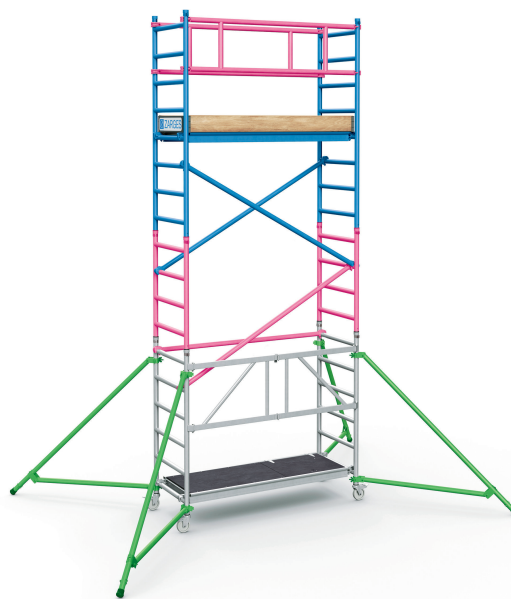

Kitámasztó csomag (zöld csomag) - 53551

Termékleírás

- Tartalom: 4x kitámasztó

A termék jellemzői

Megnevezés: Kitámasztó csomag (zöld csomag)
Súly: 14 kg

Tartozékok és alkatrészek

Kép	Rendelésszám	Név	típus
-----	--------------	-----	-------